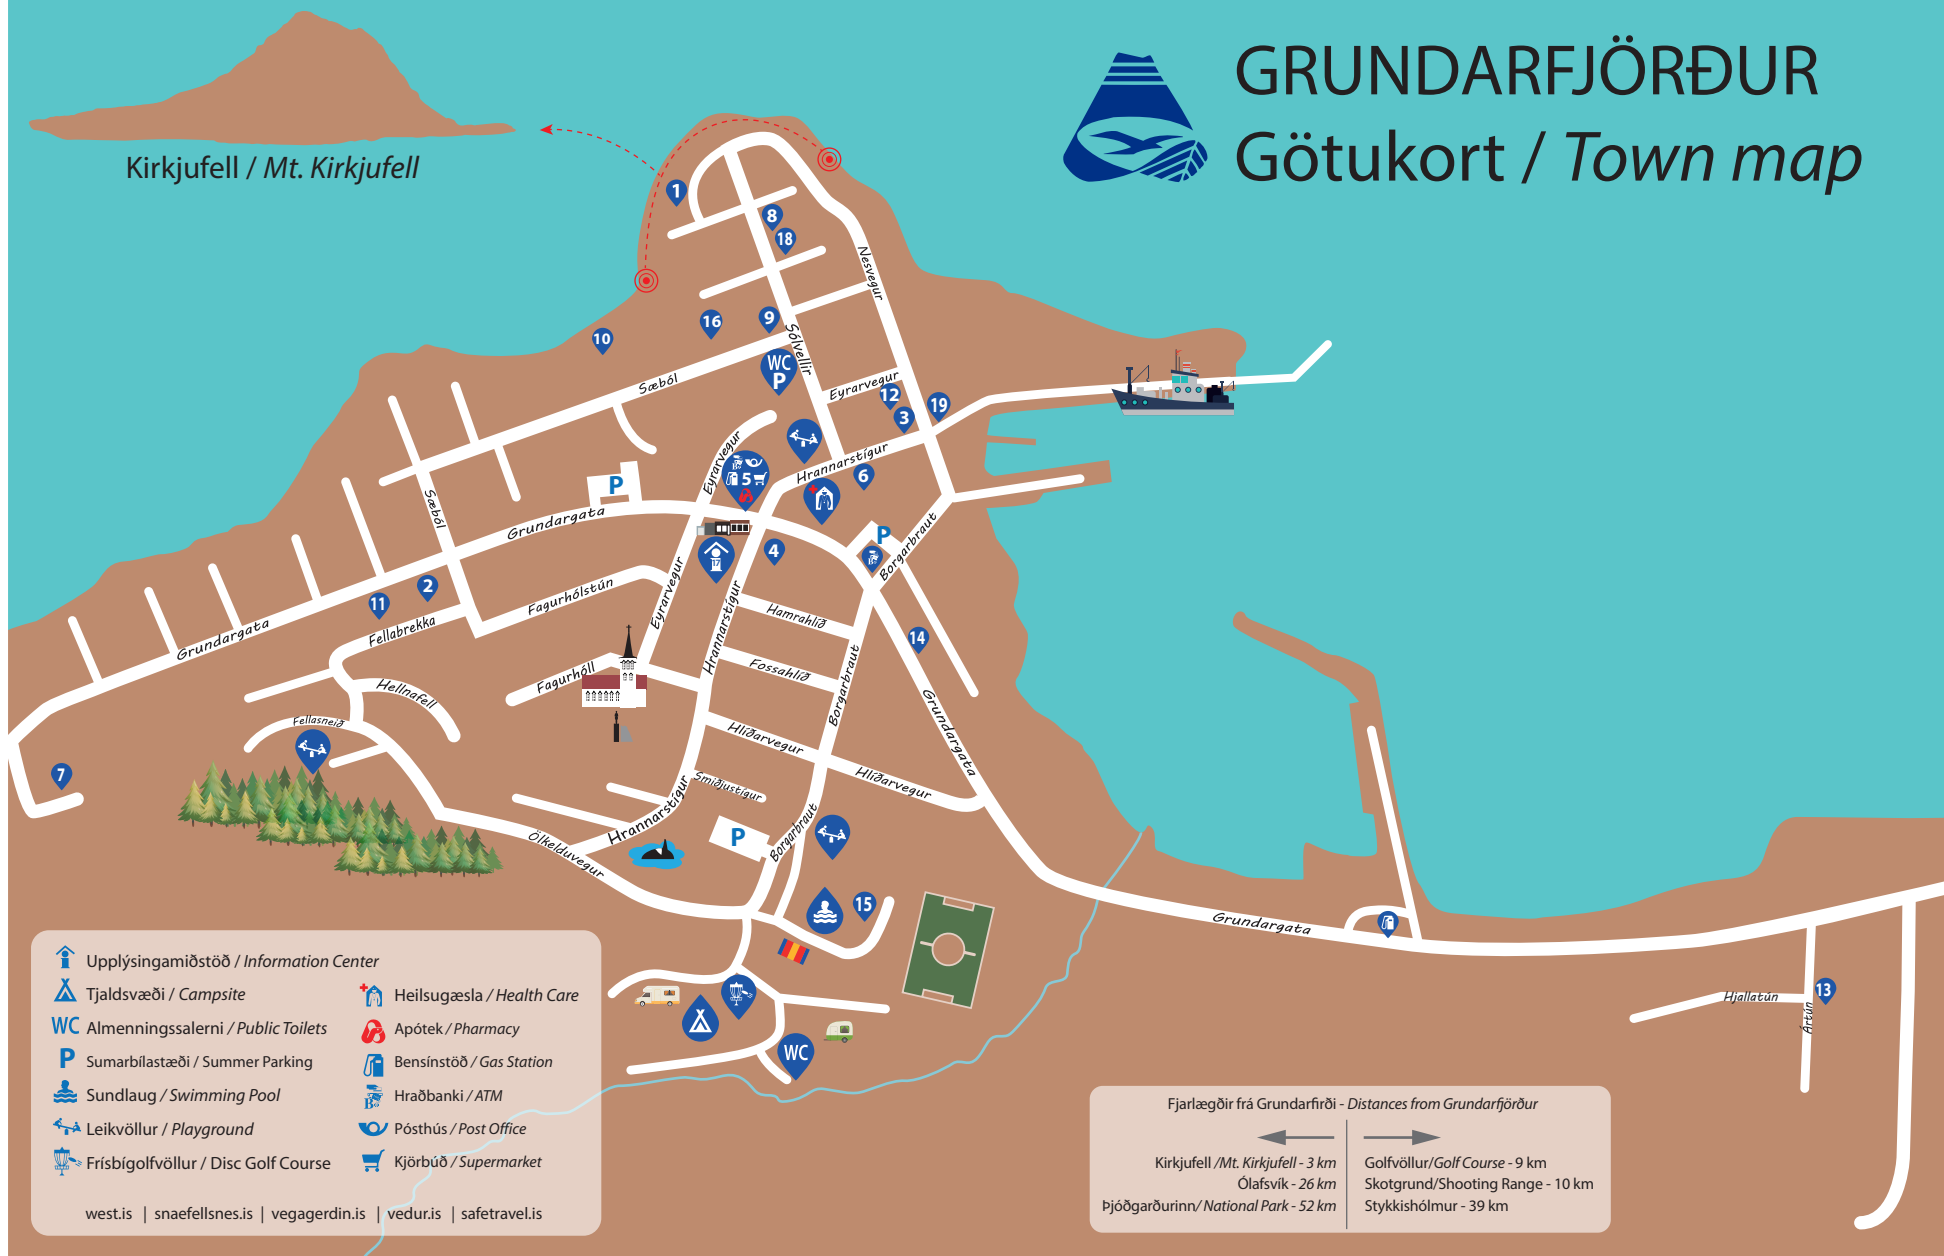

GRUNDARFJÖRÐUR

Götukort / Town map

- 1 Bjargarsteinn Mathús
bjargarsteinn.is
- 2 Kaffi 59
f/kaffi59
- 3 Harbour Café
- 4 Mæstró Street Food
f/Mastro-Street-food
- 5 Vinbúðin *liquor store*
vinbudin.is
- 6 Græna kompanið
Kaffihús/verslun
café & shop
f/Græna-kompanið

Fjarlægðir frá Grundarfirði - Distances from Grundarfjörður

←	→
Kirkjufell / Mt. Kirkjufell - 3 km	Gölfvöllur / Golf Course - 9 km
Ólafsvík - 26 km	Skotgrund / Shooting Range - 10 km
Þjóðgarðurinn / National Park - 52 km	Stykkishólmur - 39 km